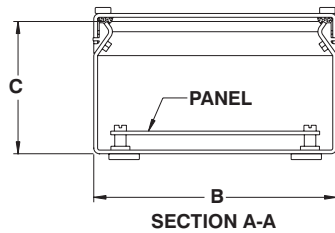

welded nuts. The enclosures are unpainted and brushed smooth. Inner panel is galvanized (other colors available).

**CSA Certified / UL Listed
NEMA/EEMAC 4X / IP66**

**Refer to p.734 to validate
choice of substrate for the
application**

NOTE: - TWO MOUNTING FEET
IF B=4" OR LESS

SECTION B-B

SECTION A-A

CATALOG NUMBER	DIMENSIONS							SHIP WGT LBS.
	A	B	C	D	E	F	G	
5412 ESSSC120202	12	2	2.312	Ø Pan.	Ø Pan.	12.750	----	3
5412 ESSSC040403	4	4	3.312	Ø Pan.	Ø Pan.	4.750	----	2
5412 ESSSC060403	6	4	3.312	4.880	2.880	6.750	----	3
5412 ESSSC060404	6	4	4.312	4.880	2.880	6.750	----	4
5412 ESSSC060604	6	6	4.312	4.880	4.880	6.750	4.000	5
5412 ESSSC080604	8	6	4.312	6.880	4.880	8.750	4.000	6
5412 ESSSC080804	8	8	4.312	6.880	6.880	8.750	6.000	8
5412 ESSSC100804	10	8	4.312	8.880	6.880	10.750	6.000	9
5412 ESSSC101004	10	10	4.312	8.880	8.880	10.750	8.000	10
5412 ESSSC120404	12	4	4.312	10.880	2.880	12.750	----	6
5412 ESSSC160404	16	4	4.312	14.880	2.880	16.750	----	6
5412 ESSSC121005	12	10	5.312	10.880	8.880	12.750	8.000	13
5412 ESSSC080606	8	6	6.312	8.880	4.880	8.750	4.000	7
5412 ESSSC100806	10	8	6.312	8.880	6.880	10.750	6.000	10
5412 ESSSC101006	10	10	6.312	8.880	8.880	10.750	8.000	11
5412 ESSSC120606	12	6	6.312	10.880	4.880	12.750	4.000	9
5412 ESSSC121206	12	12	6.312	10.880	10.880	12.750	10.000	15
5412 ESSSC141206	14	12	6.312	12.880	10.880	14.750	10.000	19
5412 ESSSC160606	16	6	6.312	14.880	4.880	16.750	4.000	11
5412 ESSSC161406	16	14	6.312	14.880	12.880	16.750	12.000	23
5412 ESSSC141208	14	12	8.312	12.880	10.880	14.750	10.000	20
5412 ESSSC161410	16	14	10.312	14.880	12.880	16.750	12.000	25